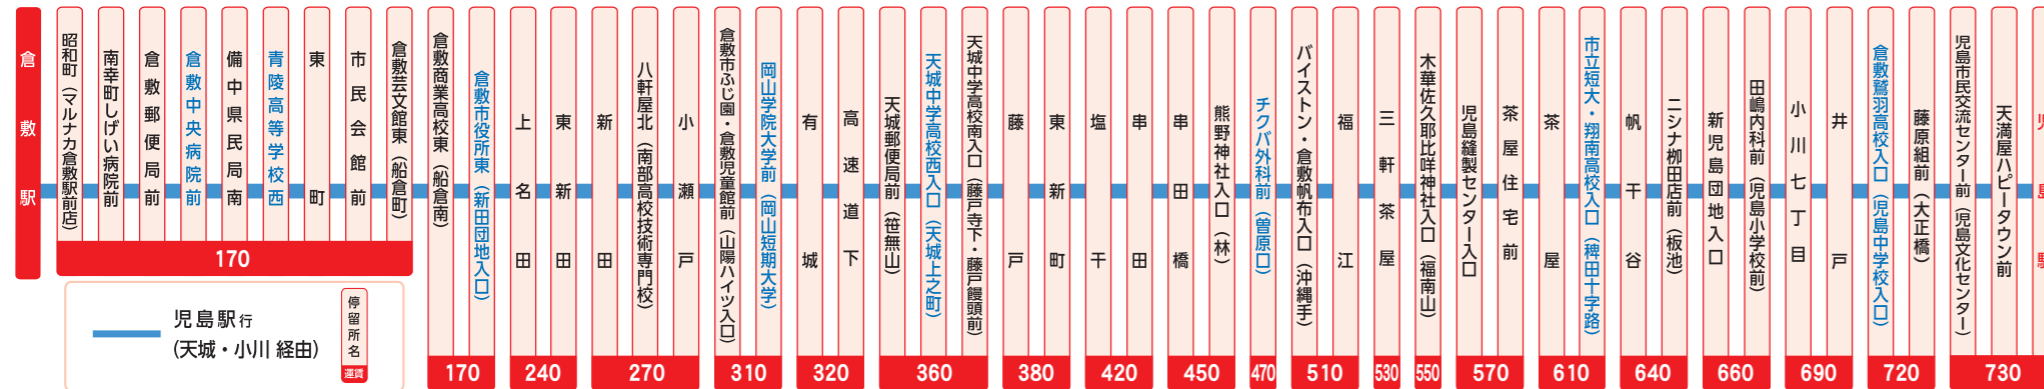

きょうも笑顔で小さな親切

下電バス時刻表

下電バス 検索

WEBでは詳細な路線図や全停留所の時刻表をご確認いただけます。

62 天城線

平日時刻表 (月曜日～金曜日)

倉敷発

倉敷中央病院・青陵高校・倉敷市民会館・倉敷芸文館東(船倉町・美観地区)・倉敷商業高校東(船倉南)・倉敷市役所東(新田団地入口)・八軒屋北(県立南部高等技術専門学校・倉敷支援学校)・岡山学院大学・天城中学高校西(天城上之町)・チクバ外科前(曾原口)・市立短大・翔南高校入口(稗田十字路)・倉敷鷺羽高校入口(児島中学校入口)・児島駅・鷺羽山方面

児島発

倉敷鷺羽高校入口(児島中学校入口)・小川七丁目・市立短大・翔南高校入口(稗田十字路)・チクバ外科前(曾原口)・天城中学高校西(天城上之町)・岡山学院大学・八軒屋北(県立南部高等技術専門学校・倉敷支援学校)・倉敷市役所東(新田団地入口)・倉敷商業高校東(船倉南)・倉敷芸文館東(船倉町・美観地区)・倉敷市民会館・青陵高校・倉敷中央病院・倉敷駅前方面

Table with 19 columns and 48 rows showing bus departure times from Kurashiki for the Tenji Line. Columns include station names and departure times.

Table with 19 columns and 48 rows showing bus departure times from Ikoma for the Tenji Line. Columns include station names and departure times.

ジ…児島駅発の「ジーンズバス」(9:40・10:30・11:30・12:50・14:50・15:50)に乗り継ぎができます。(金曜日・土曜日・日曜日・祝日の指定する日)

お得な下電バスのICカード乗車券(ハレカ)・定期券をご利用ください。お得な通学定期券のご案内 (www.shimoden.net/rosenから通勤/通学定期券のご案内を参照して下さい。)

バスままだはこちらから