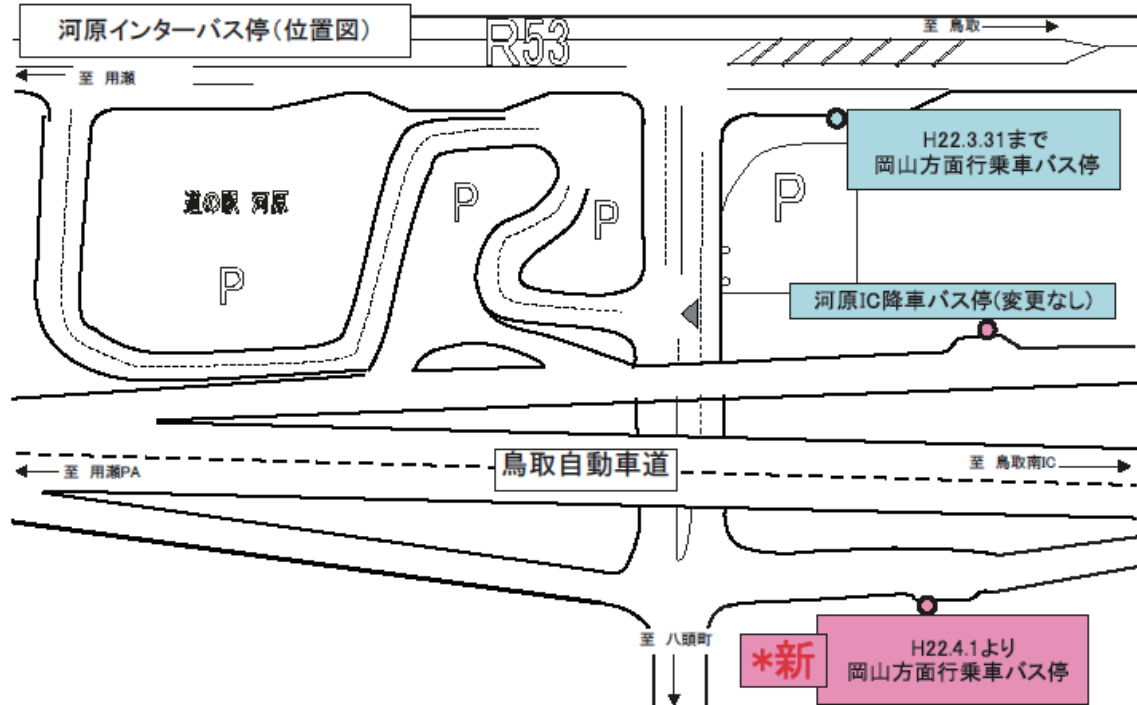

平成22年3月

お客様各位

河原インターのりばバス停の移動

いつも下電高速バスをご利用いただき、ありがとうございます。
この度、鳥取線の『河原インター』のりばバス停につきまして中国横断自動車道姫路鳥取線の開通に伴い4月1日より、のりばバス停を変更致します。
どうぞ宜しくお願い致します。

実施日

平成22年4月1日(木)

河原インターのりばバス停の地図

下津井電鉄株式会社