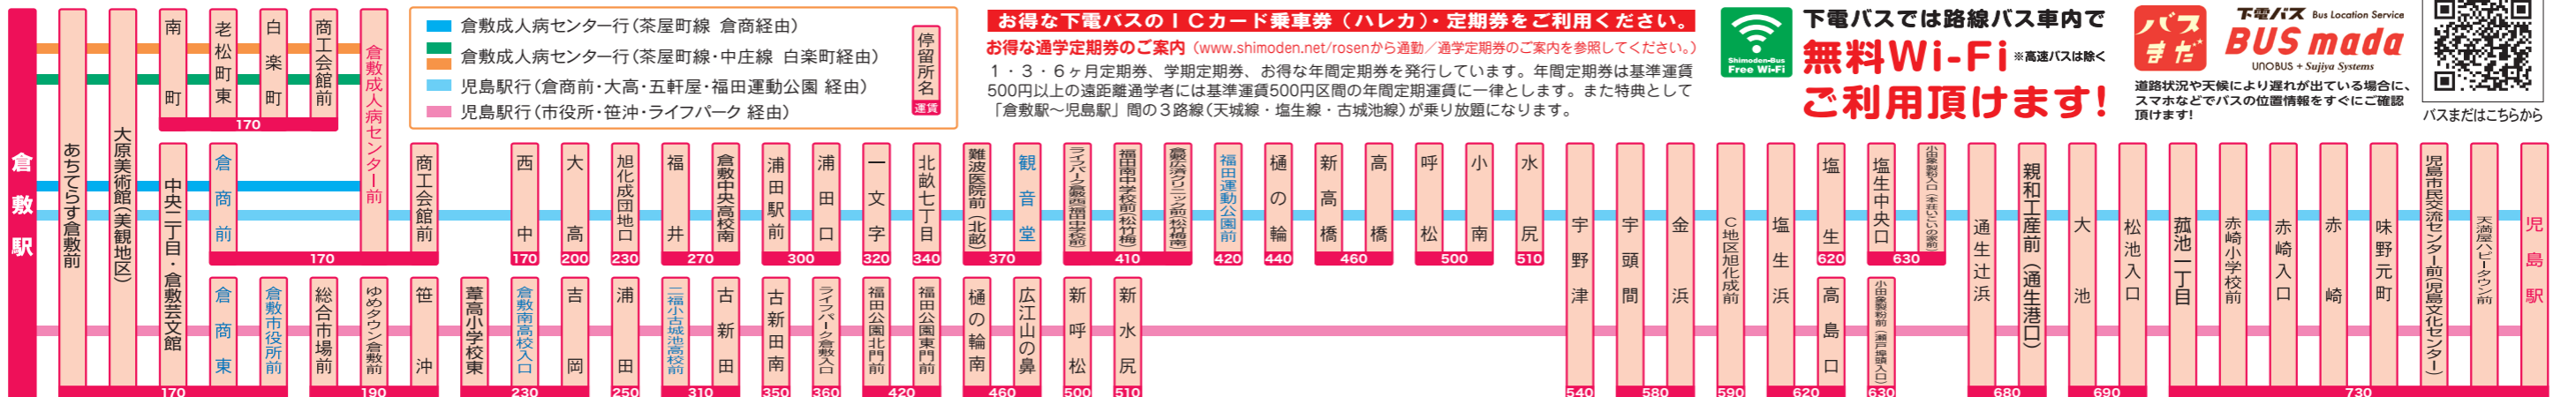

児島発 塩生・呼松・福田運動公園・観音堂・倉敷中央高校南(五軒屋)・大高・倉敷成人病センター・倉敷市役所・大原美術館(美観地区)・倉敷駅方面

Table with 15 columns (stations) and 24 rows (times) for the 51/52 Shioyama Line.

55 古城池線

平日時刻表 (月曜日～金曜日)

倉敷発 倉敷市役所・倉敷南高校・古城池高校・福田公園・児島駅方面

Table with 15 columns (stations) and 4 rows (times) for the 55 Kojikuchi Line.

倉敷駅バスセンター⑤番のりば 児島駅バスセンター①番のりば

土曜日・日曜日・祝日時刻表

倉敷発 倉敷市役所・倉敷南高校・古城池高校・福田公園・児島駅方面

Table with 15 columns (stations) and 4 rows (times) for the 55 Kojikuchi Line.

▲印 日曜日・祝日運休

お得な下電バスのICカード乗車券(ハレカ)・定期券をご利用ください。
お得な通学定期券のご案内 (www.shimoden.net/rosenから通動/通学定期券のご案内を参照してください)
1・3・6ヶ月定期券、学期定期券、お得な年間定期券を発行しています。年間定期券は基準運賃500円以上の遠距離通学者には基準運賃500円区間の年間定期運賃に一律とします。また特典として「倉敷駅～児島駅」間の3路線(天城線・塩生線・古城池線)が乗り放題になります。

下電バスでは路線バス車内で 無料Wi-Fi
ご利用頂けます!

BUS mada logo and QR code for bus location service.