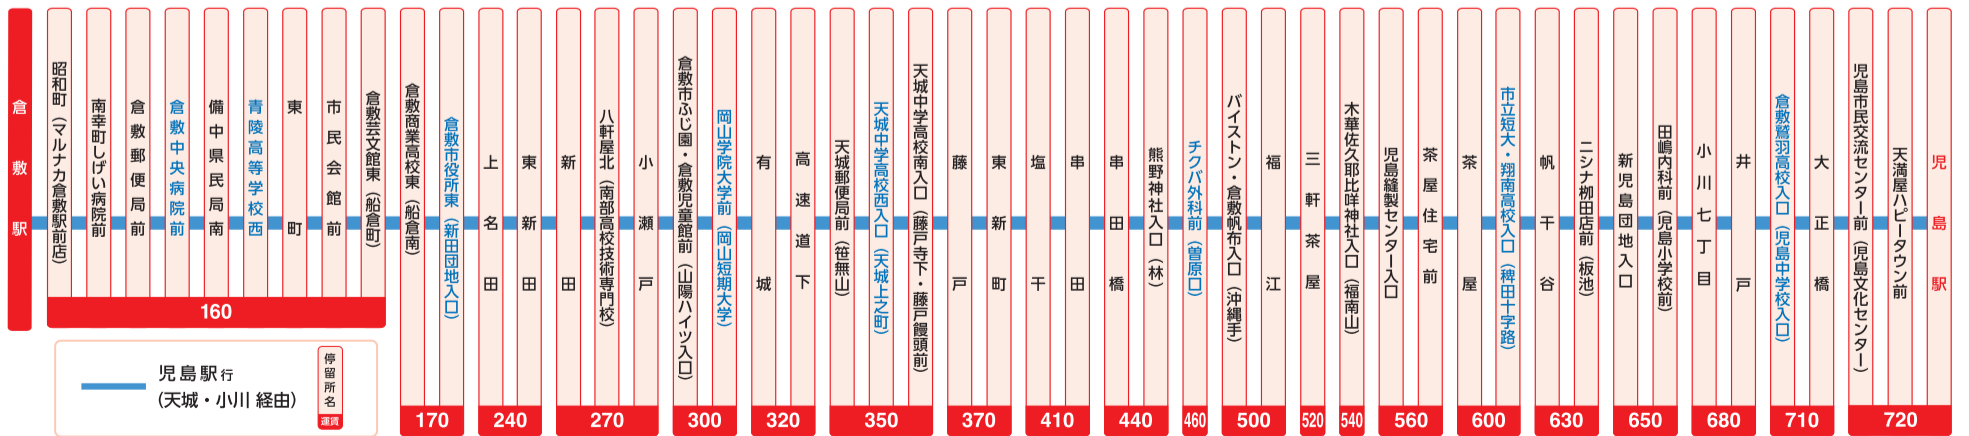

土曜日・日曜日・祝日時刻表

倉敷駅バスセンター⑥番のりば
児島駅バスセンター②番のりば

倉敷中央病院・青陵高校・倉敷市民会館・倉敷芸文館東(船倉町・美観地区)・倉敷商業高校東(船倉南)・倉敷市役所東(新田団地入口)
八軒屋北(県立南部高等技術専門学校・倉敷支援学校)・岡山学院大学・天城中学高校西(天城上之町)・チクバ外科前(曾原口)
市立短大・翔南高校入口(稗田十字路)・倉敷鷺羽高校入口(児島中学校入口)・児島駅・鷺羽山方面

ジ…児島駅発の「ジーンズバス」(9:40・10:30・11:30・12:50・14:50・15:50)に乗り継ぎができます。

Table with 19 columns representing bus stops and 24 rows representing departure times from 6:25 to 20:50. The table lists arrival times for various destinations including 倉敷駅, 倉敷市民会館, 青陵高校, etc.

倉敷鷺羽高校入口(児島中学校入口)・小川七丁目・市立短大・翔南高校入口(稗田十字路)・チクバ外科前(曾原口)
天城中学高校西(天城上之町)・岡山学院大学・八軒屋北(県立南部高等技術専門学校・倉敷支援学校)・倉敷市役所東(新田団地入口)
倉敷商業高校東(船倉南)・倉敷芸文館東(船倉町・美観地区)・倉敷市民会館・青陵高校・倉敷中央病院・倉敷駅前方面

Table with 19 columns representing bus stops and 24 rows representing departure times from 6:25 to 20:15. This table shows arrival times for destinations like 倉敷市民会館, 青陵高校, 倉敷中央病院, etc.