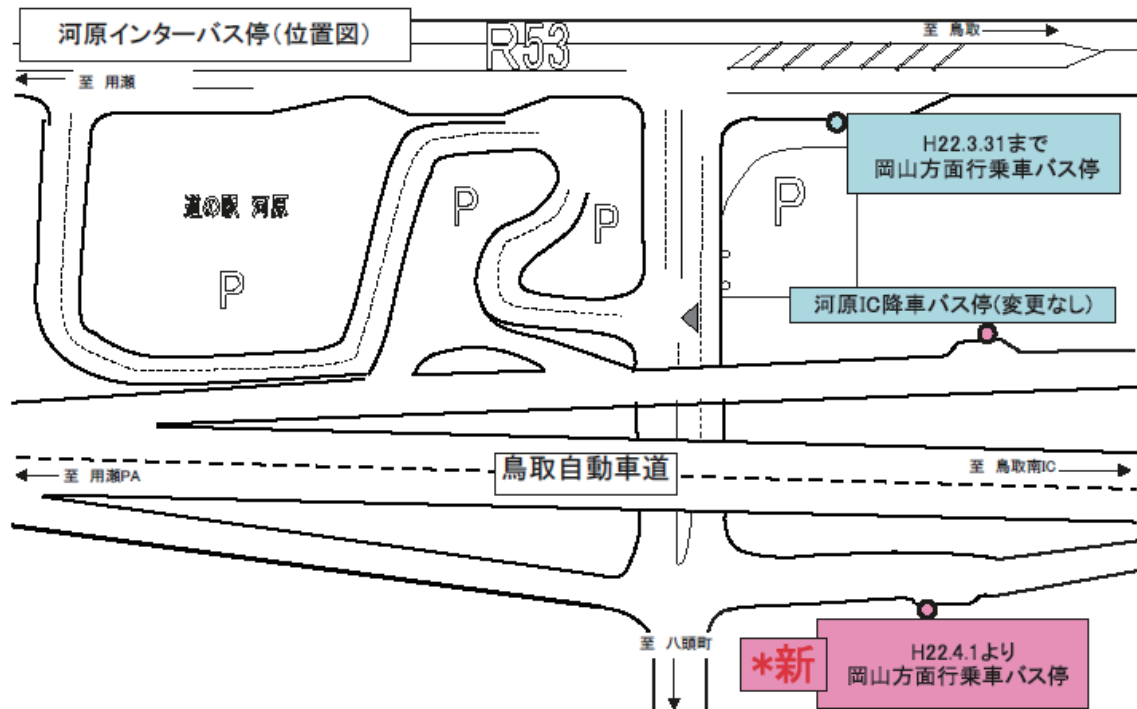

平成22年3月

お客様各位

河原インターのりばバス停の移動

いつも下電高速バスをご利用いただき、ありがとうございます。
この度、鳥取線の『河原インター』のりばバス停につきまして中国横断自動車道姫路鳥取線の開通に伴い4月1日より、のりばバス停を変更致します。
どうぞ宜しくお願い致します。

実施日

平成22年4月1日(木)

河原インターのりばバス停の地図

下津井電鉄株式会社